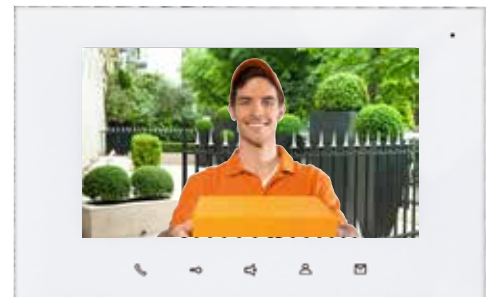

## VILLA Sprechanlagen Aufputz - die smarte Lösung

Mit der AP Türstation, in ihrem schlanken und zeitlosem Design, setzen Sie einen Akzentpunkt an Ihrem Eingangsbereich. Die hochwertige Verarbeitung ist das Spiegelbild von Qualität und Funktionalität der Anlage.

### Audio Türsprechanlage **RL**

- RFID und Bluetooth-Schnittstelle für Zugangskontrolle und deren Verwaltung
- 6 RFID Karten im Set inklusive