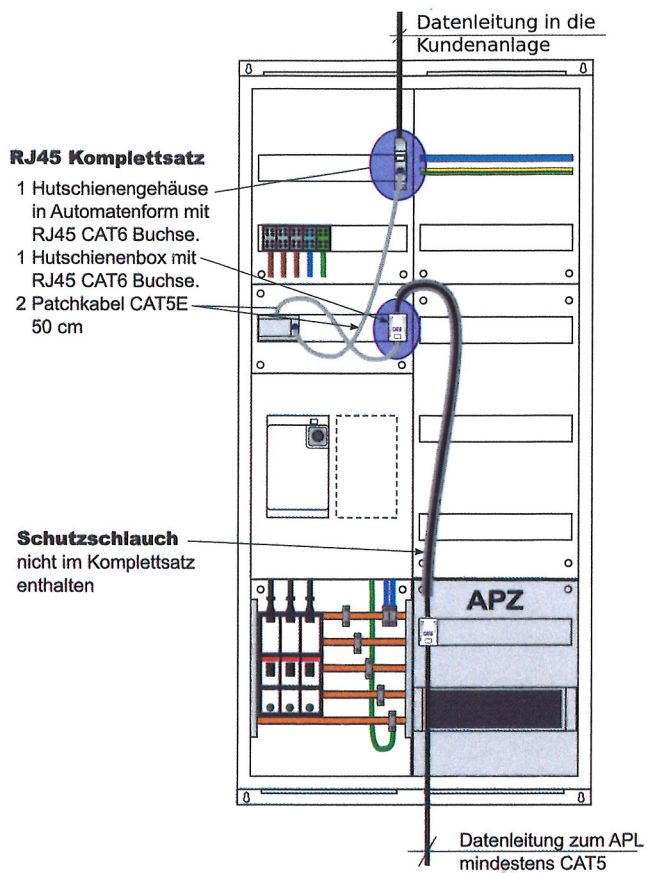

## Datenverkabelung eHz Zählerplatz nach VDE-AR-N-4101 vom 1.9.2015

## Datenverkabelung 3.Hz Zählerplatz nach VDE-AR-N-4101 vom 1.9.2015