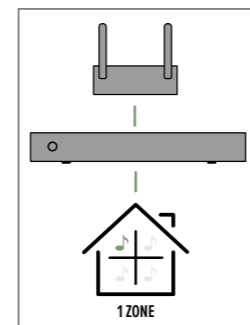

Internet Radio • Spotify • Qobuz • Napster • Amazon Music • iHeartRadio • vTuner
• SoundMachine • RadioParadise • Calm Radio • QQ Music • QQ FM • (je nach Modell)

LAUTSPRECHER

Unsere umfangreiche Auswahl an Unterputz- und Aufputz-Lautsprechern ist so konzipiert, dass sie sich nahtlos in jede Umgebung einfügt. Ob im Innen- oder Außenbereich, unsere Lautsprecher bieten unübertroffene Klangqualität und Zuverlässigkeit.