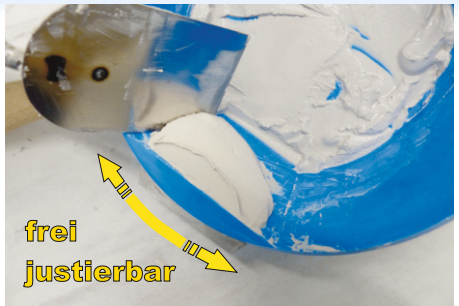

**BLITZ-
SCHNELL
SAUBER**

Made in Germany