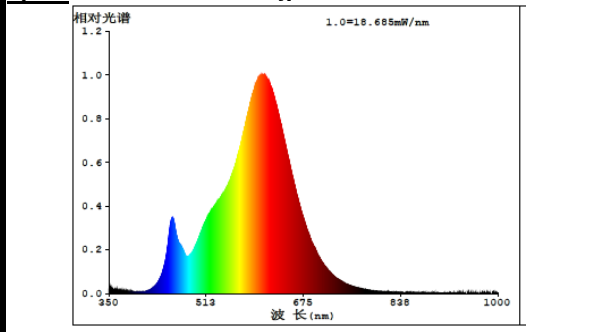

Artikel-Nr.: 540 890
EAN-Code: 40 27236 04370 6

Artikelbezeichnung:
 EGB LED Filament Tropfenlampe opal E27 6W 790lm 2700K

Technische Daten:

Betriebsspannung:	230V
Lampen-Sockel:	E27
Bemessungswert der Leistungsaufnahme (Watt/0h):	6,3
nomielle Stromaufnahme / Leistungsaufnahme (Watt):	6
Bemessungsnutzlichtstrom (Lumen/0h):	805
nomineller Nutzlichtstrom (Lumen):	790
Lumen pro Watt:	131,7
Abstrahlwinkel:	360°
Farbtemperatur:	2700K
Lichtfarbe:	warmweiß
Abmessungen:	Ø 45 x 78mm
Bemessungslebensdauer / Nennlebensdauer:	15.000h
max. Schaltzyklen:	15.000x
Aufwärmzeit:	<2s
Zündzeit:	<0,5s
Dimmbar:	nein
Elektrischer Leistungsfaktor:	>0,5
Lichtstromerhalt am Ende der Nennlebensdauer:	>70%
Farb-Wiedergabe:	Ra >80
Farbkonsistenz:	3,5
Energie-Effizienz-Klasse:	A++
Gewichteter-Energieverbrauch bei 1000Std.:	6 kWh/1000h

spektrale Lichtverteilung:

vergleichende Zeichnungen: