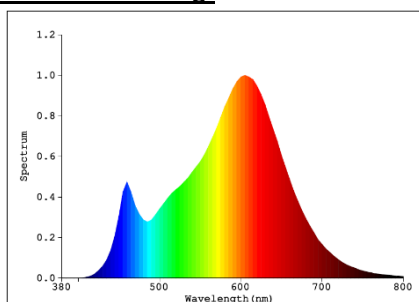

Artikel-Nr.:	4243
Bestell-Nr.:	540 555
EAN-Code:	40 27236 04243 3
Artikelbezeichnung:	GreenLED Lampe GU10 COB 36° 5W 340lm/90° 3000K

Technische Daten:

Betriebsspannung:	230V
Lampen-Sockel:	GU10
Bemessungswert der Leistungsaufnahme (Watt/0h):	5,1
nomielle Stromaufnahme / Leistungsaufnahme (Watt):	5
Bemessungsnutzlichtstrom (Lumen/360°/0h):	460
Nutzlichtstrom (Lumen/360°):	375
nomineller Nutzlichtstrom (Lumen/90°):	340
Lumen pro Watt:	75,0
Bemessungshalbwertswinkel:	34°
nomineller Halbwertswinkel / Abstrahlwinkel:	36°
Bemessungsspitzenlichtstärke in Candela (cd/0h):	773
Farbtemperatur:	3000K
Lichtfarbe:	warmweiß
Abmessungen:	Ø50 x 54mm
Bemessungslebensdauer / Nennlebensdauer:	20.000h
max. Schaltzyklen:	20.000x
Aufwärmzeit:	<0,5s
Zündzeit:	<0,5s
Dimmbar:	nein
Elektrischer Leistungsfaktor:	>0,4
Lichtstromerhalt am Ende der Nennlebensdauer:	>80%
Farb-Wiedergabe:	Ra >80
Farbkonsistenz:	1,59
Energie-Effizienz-Klasse:	A+
Gewichteter-Energieverbrauch bei 1000Std.:	5 kWh/1000h

spektrale Lichtverteilung:

vergleichende Zeichnungen: