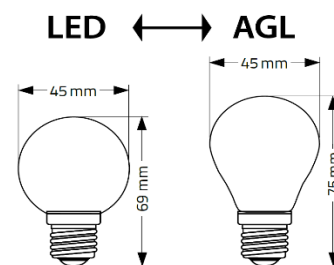

Artikel-Nr.:	540 230
EAN-Code:	40 27236 03827 6
Artikelbezeichnung:	EGB LED Tropfenlampe E27 1W blau

Technische Daten:

Betriebsspannung:	230V
Lampen-Sockel:	E27
Bemessungswert der Leistungsaufnahme (Watt/0h):	0,95
nomielle Stromaufnahme / Leistungsaufnahme (Watt):	1
Bemessungsnutzlichtstrom (Lumen/0h):	ca. 10-15
nomineller Nutzlichtstrom (Lumen):	ca. 10-15
Lumen pro Watt:	ca. 10-15
Abstrahlwinkel:	>270°
Farbtemperatur:	keine Angabe möglich
Lichtfarbe:	blau
Abmessungen:	Ø45 x 69mm
Bemessungslebensdauer / Nennlebensdauer:	15.000h
max. Schaltzyklen:	7.500x
Aufwärmzeit:	<2s
Zündzeit:	<0,5s
Dimmbar:	nein
Elektrischer Leistungsfaktor:	>0,1
Lichtstromerhalt am Ende der Nennlebensdauer:	>70%
Farb-Wiedergabe:	keine Angabe möglich
Farbkonsistenz:	keine Angabe möglich
Schutzart:	IP54
Energie-Effizienz-Klasse:	keine Angabe möglich
Gewichteter-Energieverbrauch bei 1000Std.:	1 kWh/1000h

spektrale Lichtverteilung:

vergleichende Zeichnung:

Hinweis: dieser Artikel ist für die Außenanwendung geeignet. In der Außenanwendung nur mit geeignetem Dichtring einsetzen !