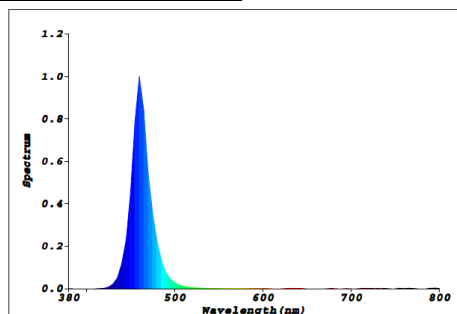

Artikel-Nr.:	540 230
EAN-Code:	40 27236 03827 6
Artikelbezeichnung:	EGB LED Tropfenlampe E27 1W blau

Technische Daten:

Betriebsspannung:	230V
Lampen-Sockel:	E27
Bemessungswert der Leistungsaufnahme (Watt/0h):	0,95
nomielle Stromaufnahme / Leistungsaufnahme (Watt):	1
Bemessungsnutzlichtstrom (Lumen/0h):	ca. 10-15
nomineller Nutzlichtstrom (Lumen):	ca. 10-15
Lumen pro Watt:	ca. 10-15
Abstrahlwinkel:	>270°
Farbtemperatur:	keine Angabe möglich
Lichtfarbe:	blau
Abmessungen:	Ø45 x 69mm
Bemessungslebensdauer / Nennlebensdauer:	15.000h
max. Schaltzyklen:	7.500x
Aufwärmzeit:	<2s
Zündzeit:	<0,5s
Dimmbar:	nein
Elektrischer Leistungsfaktor:	>0,1
Lichtstromerhalt am Ende der Nennlebensdauer:	>70%
Farb-Wiedergabe:	keine Angabe möglich
Farbkonsistenz:	keine Angabe möglich
Schutzart:	IP54
Energie-Effizienz-Klasse:	keine Angabe möglich
Gewichteter-Energieverbrauch bei 1000Std.:	1 kWh/1000h

spektrale Lichtverteilung:

vergleichende Zeichnung:

Hinweis: dieser Artikel ist für die Außenanwendung geeignet. In der Außenanwendung nur mit geeignetem Dichtring einsetzen !