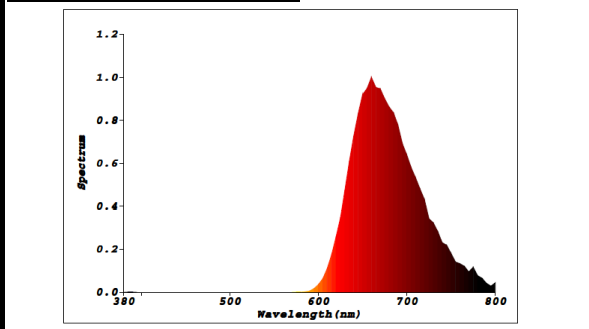

Artikel-Nr.: 540 210
EAN-Code: 40 27236 03823 8
Artikelbezeichnung:
 EGB LED Tropfenlampe E27 1W rot

Technische Daten:

Betriebsspannung:	230V
Lampen-Sockel:	E27
Bemessungswert der Leistungsaufnahme (Watt/0h):	0,95
nomielle Stromaufnahme / Leistungsaufnahme (Watt):	1
Bemessungsnutzlichtstrom (Lumen/0h):	ca. 10-15
nomineller Nutzlichtstrom (Lumen):	ca. 10-15
Lumen pro Watt:	ca. 10-15
Abstrahlwinkel:	>270°
Farbtemperatur:	keine Angabe möglich
Lichtfarbe:	rot
Abmessungen:	Ø45 x 69mm
Bemessungslebensdauer / Nennlebensdauer:	15.000h
max. Schaltzyklen:	15.000x
Aufwärmzeit:	<2s
Zündzeit:	<0,5s
Dimmbar:	nein
Elektrischer Leistungsfaktor:	<0,1
Lichtstromerhalt am Ende der Nennlebensdauer:	>70%
Farb-Wiedergabe:	keine Angabe möglich
Farbkonsistenz:	keine Angabe möglich
Schutzart:	IP54
Energie-Effizienz-Klasse:	keine Angabe möglich
Gewichteter-Energieverbrauch bei 1000Std.:	1 kWh/1000h

spektrale Lichtverteilung:

vergleichende Zeichnung:

Hinweis: dieser Artikel ist für die Außenanwendung geeignet. In der Außenanwendung nur mit geeignetem Dichtring einsetzen !