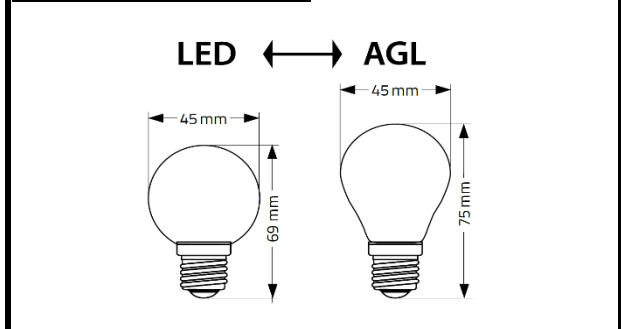

Artikel-Nr.: 540 210
EAN-Code: 40 27236 03823 8
Artikelbezeichnung:
 EGB LED Tropfenlampe E27 1W rot

Technische Daten:

Betriebsspannung:	230V
Lampen-Sockel:	E27
Bemessungswert der Leistungsaufnahme (Watt/0h):	0,95
nomielle Stromaufnahme / Leistungsaufnahme (Watt):	1
Bemessungsnutzlichtstrom (Lumen/0h):	ca. 10-15
nomineller Nutzlichtstrom (Lumen):	ca. 10-15
Lumen pro Watt:	ca. 10-15
Abstrahlwinkel:	>270°
Farbtemperatur:	keine Angabe möglich
Lichtfarbe:	rot
Abmessungen:	Ø45 x 69mm
Bemessungslebensdauer / Nennlebensdauer:	15.000h
max. Schaltzyklen:	15.000x
Aufwärmzeit:	<2s
Zündzeit:	<0,5s
Dimmbar:	nein
Elektrischer Leistungsfaktor:	<0,1
Lichtstromerhalt am Ende der Nennlebensdauer:	>70%
Farb-Wiedergabe:	keine Angabe möglich
Farbkonsistenz:	keine Angabe möglich
Schutzart:	IP54
Energie-Effizienz-Klasse:	keine Angabe möglich
Gewichteter-Energieverbrauch bei 1000Std.:	1 kWh/1000h

spektrale Lichtverteilung:

vergleichende Zeichnung:

Hinweis: dieser Artikel ist für die Außenanwendung geeignet. In der Außenanwendung nur mit geeignetem Dichtring einsetzen !