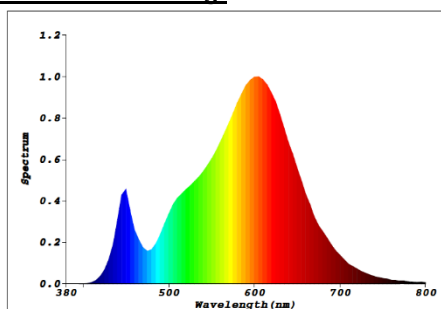

Artikel-Nr.: 3987
Bestell-Nr.: 532 165
EAN-Code: 40 27236 03987 7
Artikelbezeichnung:
 GreenLED Röhrenlampe matt E27 4W 370lm 3000K

Technische Daten:

Betriebsspannung:	230V
Lampen-Sockel:	E27
Bemessungswert der Leistungsaufnahme (Watt/0h):	4,2
nomielle Stromaufnahme / Leistungsaufnahme (Watt):	4
Bemessungsnutzlichtstrom (Lumen/360°/0h):	436
nomineller Nutzlichtstrom (Lumen):	370
Lumen pro Watt:	92,5
Abstrahlwinkel:	270°
Farbtemperatur:	3000K
Lichtfarbe:	warmweiß
Abmessungen:	Ø30 x 85mm
Bemessungslebensdauer / Nennlebensdauer:	20.000h
max. Schaltzyklen:	20.000x
Aufwärmzeit:	<0,5s
Zündzeit:	<0,5s
Dimmbar:	nein
Elektrischer Leistungsfaktor:	>0,5
Lichtstromerhalt am Ende der Nennlebensdauer:	>80%
Farb-Wiedergabe:	Ra >80
Farbkonsistenz:	1,6
Energie-Effizienz-Klasse:	A+
Gewichteter-Energieverbrauch bei 1000Std.:	4 kWh/1000h

spektrale Lichtverteilung:

vergleichende Zeichnungen: