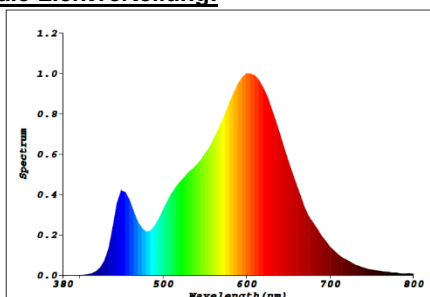

<b>Artikel-Nr.:</b>	<b>0017</b>
<b>Bestell-Nr.:</b>	<b>530 530</b>
<b>EAN-Code:</b>	42 50340 10017 5
<b>Artikelbezeichnung:</b>	GreenLED Lampe GU5,3 SMD 110° 5W 340lm/120° 3000K

### Technische Daten:

<b>Betriebsspannung:</b>	12V-DC
<b>Lampen-Sockel:</b>	GU5,3
<b>Bemessungswert der Leistungsaufnahme (Watt/0h):</b>	5,37
<b>nomielle Stromaufnahme / Leistungsaufnahme (Watt):</b>	5
<b>korrektur Stromaufnahme (<math>P_{cor} = P_{rated} \times 1,1</math>):</b>	5,5
<b>Bemessungsnutzlichtstrom (Lumen/360°/0h):</b>	458
<b>Nutzlichtstrom (Lumen/360°):</b>	390
<b>nomineller Nutzlichtstrom (Lumen/120°):</b>	340
<b>Lumen pro Watt:</b>	78,0
<b>Bemessungshalbwertsinkel:</b>	109°
<b>nomineller Halbwertsinkel / Abstrahlwinkel:</b>	110°
<b>Hinweis Akzentbeleuchtung:</b>	für Akzentbeleuchtung nicht geeignet
<b>Bemessungsspitzenlichtstärke in Candela (cd/0h):</b>	145
<b>Farbtemperatur:</b>	3000K
<b>Lichtfarbe:</b>	warmweiß
<b>Abmessungen:</b>	Ø50 x 51mm
<b>Bemessungslebensdauer / Nennlebensdauer:</b>	20.000h
<b>max. Schaltzyklen:</b>	20.000x
<b>Aufwärmzeit:</b>	<0,5s
<b>Zündzeit:</b>	<0,5s
<b>Dimmbar:</b>	nein
<b>Elektrischer Leistungsfaktor:</b>	1,0
<b>Lichtstromerhalt am Ende der Nennlebensdauer:</b>	>80%
<b>Farb-Wiedergabe:</b>	Ra >80
<b>Farbkonsistenz:</b>	4,8
<b>Energie-Effizienz-Klasse:</b>	A+
<b>Gewichteter-Energieverbrauch bei 1000Std.:</b>	6 kWh/1000h

### spektrale Lichtverteilung: