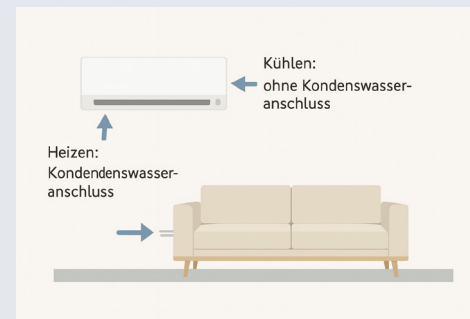

Wohnbaugenossenschaften, die einzelne Wohneinheiten unkompliziert umrüsten wollen – auch bei bewohntem Bestand

Städtische Lagen, wo zentrale Großwärmepumpen nicht realisierbar sind

Gebäude, Hotels, Apartments oder denkmalgeschützte Objekte, in denen klassische Klimaanlage mit Außeneinheit nicht zulässig sind

ANGENEHMES RAUMKLIMA - GANZ EINACH NACHRÜSTEN

- Moderne Monoblock-Klimageräte:
  - **EcoCool R290**
  - **PowerCool R32**
- Kein Außengerät an der Fassade notwendig
- **SIKU CLIMATE Line** ermöglicht klimafreundlichen Komfort ohne bauliche Eingriffe
- Integrierte Heizfunktion in beiden Modellen
- Angenehmes Raumklima das ganze Jahr: kühle Frische im Sommer, angenehme Wärme in der Übergangszeit – ideal auch als Zusatzheizung im Frühling und Herbst

EINFACH

- Installation **schnell und unkompliziert** – durch Elektriker
- Kältezertifizierung ist nicht notwendig
- ohne Außengerät

LEISE

- nur 30 dB(A) Silent-Modus - **kein Außengeräusch**

EFFIZIENT

- Energieklasse A
- **Heiz- und Kühlfunktion**
- R290 / R32 Umweltkältemittel

SO FUNKTIONIERT'S:

Im Gegensatz zu klassischen Split-Klimaanlagen benötigen die Monoblocksysteme der SIKU CLIMATE Line **keine Außeneinheit**. Die warme Innenluft wird über zwei Lüftungsausgänge an der Außenwand abgeführt – **diskret, sauber und effizient**.