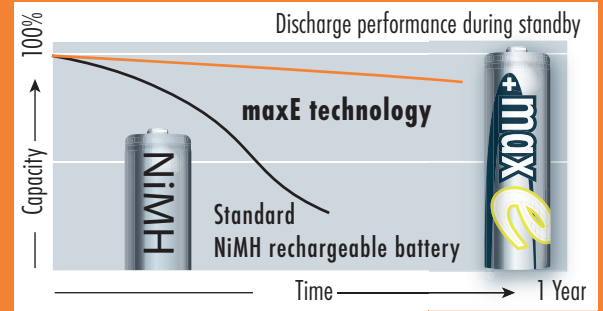

## maxE TECHNOLOGY

- > **PRE-CHARGED CELL!**  
Unwrap - insert - use!
- > After each charge they are ready to use for up to one year
- > With very low self discharge!
- > You do not need any special chargers!
- > Perfect for most applications

**STANDBY-ZEIT**

**STANDBY-TIME**

**WEITERE VORTEILE**

**Sofort einsatzbereit**  
maxE ist vorgeladen

**Universell**  
Überall einsetzbar

**Wetterunabhängig**  
Ideal im Sommer und Winter

**FURTHER ADVANTAGES**