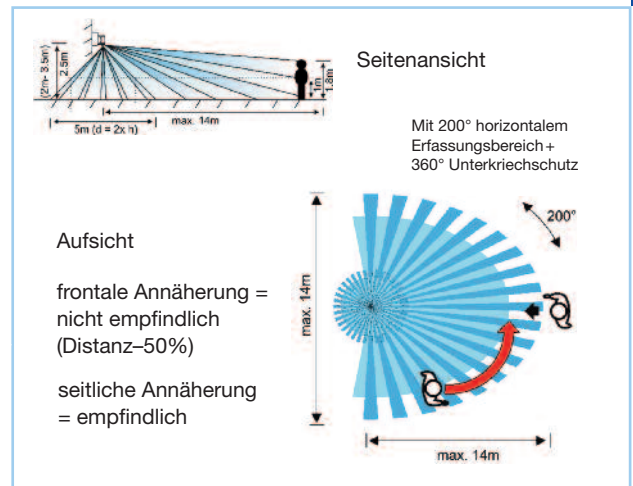

Bewegungsmelder

Swiss Garde

Swiss Garde 3100 IR

NEU

Für AP- oder UP-Wandmontage mit Unterkriechschutz IP 55

Nennspannung: 230 V / 50 Hz
Schaltleistung: 2300 Watt / 10A ohmisch (cos φ 1,0)
1150 Watt / 5 A induktiv (cos φ 0,5)
EVG einflammig: 30 x 18 W, 25 x 36 W oder 20 x 58 W max.
EVG zweiflammig: 20 x (2 x 18 W), 15 x (2 x 36 W) oder 10 x (2 x 58 W) max.

Erfassungsbereich: 200° Horizontal + 360° Unterkriechschutz
Montagehöhe: ca. 1m – 5 m
Reichweite: ca. 14 m frontal und ca. 7 m seitlich, Ø 5m Unterkriechschutz
Dämmerungsregler: 5 – 2000 Lux
Zeitregler: Kurzimpuls oder 10 Sek. bis 12 Min.
Schutzart: IP 55 Strahlwassergeschützt / Klasse III
Temperaturbereich: -30° C bis +55° C
Masse: 86 mm x 86 mm x 68 mm (auf Platte) 70 x 70 x 88 mm (auf AP Sockel)

3 Jahre Garantie

Eigenschaften/Montage

Der Swiss Garde 3100 IR ist ein perfekter Allrounder, der ideal für die Decken- und Wandmontage im Aussen- und Innenbereich ist. Er lässt sich je nach Bedarf auf einen Runden AP-Sockel, auf eine flache Abdeckplatte 87 x 87mm, oder auf den Züblin 500W und 150W Scheinwerfer aufklicken. Der neue Melder ist ein bewegliches Multitalent mit kleinen Dimensionen und einem Timer mit integriertem Kurzimpuls. Er ist Wasserfest IP54, mit einem 180° und einem nach unten gerichteten 360° Erfassungsbereich ausgestattet und Fernsteuerbar mit dem bekannten P-IR Handsender.