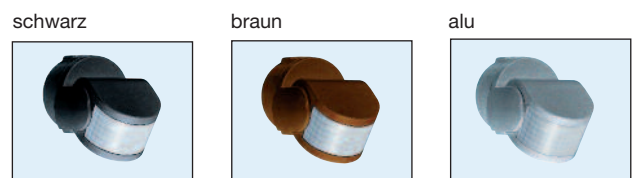

3 Jahre Garantie

Eigenschaften/Montage

Der Swiss Garde 3100 IR ist ein perfekter Allrounder, der ideal für die Decken- und Wandmontage im Aussen- und Innenbereich ist. Er lässt sich je nach Bedarf auf einen Runden AP-Sockel, auf eine flache Abdeckplatte 87 x 87mm, oder auf den Züblin 500W und 150W Scheinwerfer aufklicken. Der neue Melder ist ein bewegliches Multitalent mit kleinen Dimensionen und einem Timer mit integriertem Kurzimpuls. Er ist Wasserfest IP54, mit einem 180° und einem nach unten gerichteten 360° Erfassungsbereich ausgestattet und Fernsteuerbar mit dem bekannten P-IR Handsender.

CLICK! Der Swiss Garde 3100 IR wird mit einer runden AP-Dose und einer quadratischen Abdeckplatte geliefert; Optimal für Wand- oder flache Deckenmontage!

Ihre Vorteile

- Einstellungen der Parameter LUX / Zeit manuell oder per P-IR-Handsender, SENS nur per P-IR-Handsender
- Optionaler Mini-Handsender Ein/Aus/Automatik
- Flache Montage auf Abdeckplatte oder Wandmontage auf AP-Dose
- Detektion 180° horiz., 90° vertikal Montage auf 1–5 m Höhe
- Standard Timer und integrierter Kurzimpuls für die Ansteuerung von Treppenlichtautomaten und Gongs etc.
- Voreingestellte Standard-Parameter
- Testfunktion mit P-IR-Handsender
- Programmierung bleibt bei Stromausfall erhalten
- ON/OFF/AUTO und Urlaubsfunktion etc. per P-IR-Handsender
- Neues Hochleistungsrelais

Art.-Nr. 25310

Mini-Handsender

- AUTO: Sensor-Funktion
ON: Licht EIN für 6 Stunden *
OFF: Licht AUS für 6 Stunden *

* danach wieder zurück zur Sensor-Funktion

Die Modelle Swiss Garde 3100 IR

Beschreibung	Artikel-Nummer	E-No
Swiss Garde 3100 IR UP+AP weiss	26450	535 943 300
Swiss Garde 3100 IR UP+AP schwarz	26470	535 943 310
Swiss Garde 3100 IR UP+AP alu	26480	
Swiss Garde 3100 IR UP+AP braun	26460	535 943 390
P-IR-Handsender	25320	924 313 100
Mini-Handsender	25310	535 990 105