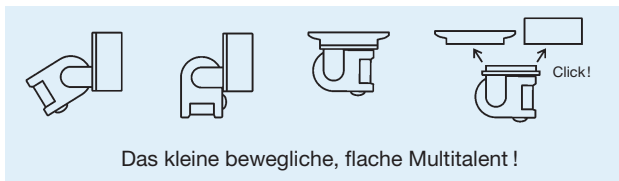

Erfassungsbereich: 200° Horizontal + 360° Unterkriechschutz
Montagehöhe: ca. 1m – 5 m
Reichweite: ca. 14 m frontal und ca. 7 m seitlich, Ø 5m Unterkriechschutz
Dämmerungsregler: 5 – 2000 Lux
Zeitregler: Kurzimpuls oder 10 Sek. bis 12 Min.
Schutzart: IP 55 Strahlwassergeschützt / Klasse III
Temperaturbereich: -30° C bis +55° C
Masse: 86 mm x 86 mm x 68 mm (auf Platte) 70 x 70 x 88 mm (auf AP Sockel)

3 Jahre Garantie

Eigenschaften/Montage

Der Swiss Garde 3100 IR ist ein perfekter Allrounder, der ideal für die Decken- und Wandmontage im Aussen- und Innenbereich ist. Er lässt sich je nach Bedarf auf einen Runden AP-Sockel, auf eine flache Abdeckplatte 87 x 87mm, oder auf den Züblin 500W und 150W Scheinwerfer aufklicken. Der neue Melder ist ein bewegliches Multitalent mit kleinen Dimensionen und einem Timer mit integriertem Kurzimpuls. Er ist Wasserfest IP54, mit einem 180° und einem nach unten gerichteten 360° Erfassungsbereich ausgestattet und Fernsteuerbar mit dem bekannten P-IR Handsender.

CLICK! Der Swiss Garde 3100 IR wird mit einer runden AP-Dose und einer quadratischen Abdeckplatte geliefert; Optimal für Wand- oder flache Deckenmontage!

Ihre Vorteile

- Einstellungen der Parameter LUX / Zeit manuell oder per P-IR-Handsender, SENS nur per P-IR-Handsender
- Optionaler Mini-Handsender Ein/Aus/Automatik
- Flache Montage auf Abdeckplatte oder Wandmontage auf AP-Dose
- Detektion 180° horiz., 90° vertikal Montage auf 1–5 m Höhe
- Standard Timer und integrierter Kurzimpuls für die Ansteuerung von Treppenlichtautomaten und Gongs etc.
- Voreingestellte Standard-Parameter
- Testfunktion mit P-IR-Handsender
- Programmierung bleibt bei Stromausfall erhalten
- ON/OFF/AUTO und Urlaubsfunktion etc. per P-IR-Handsender
- Neues Hochleistungsrelais