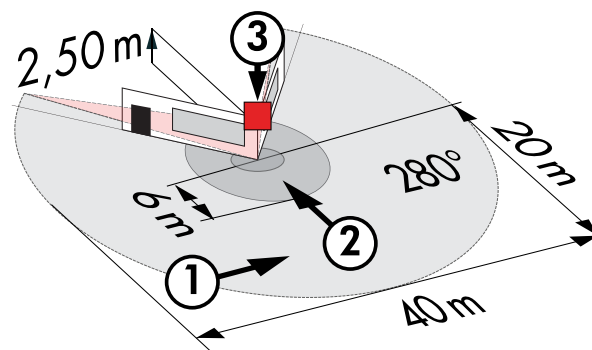

Reichweitendiagramm