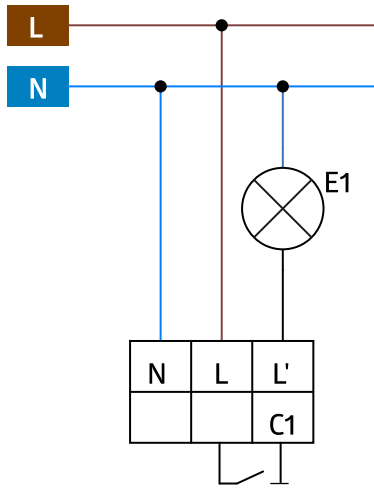

Schaltbild

© 2018 B.E.G. Brück Electronic GmbH