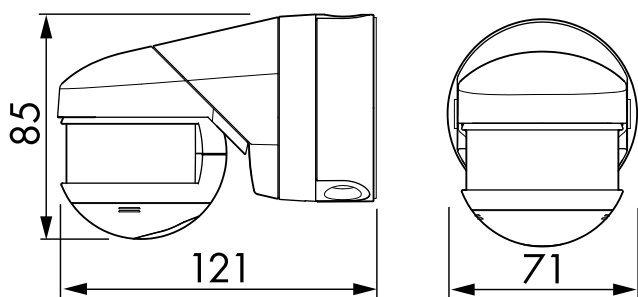

Bezeichnung	Farbe	Artikel-Nummer	EAN-Nummer
Mini-RC-Löschglied	schwarz	10882	4007529108824
Außen-Ecksockel RC-plus next weiß	weiß	97004	4007529970049
Außen-Ecksockel RC-plus next braun	braun	97014	4007529970148
Außen-Ecksockel RC-plus next schwarz	schwarz	97024	4007529970247
Außen-Ecksockel RC-plus next Edelstahl-Optik	Edelstahl-Optik	97043	4007529970438
Innenecksockel RC-plus next	weiß	97005	4007529970056
IR-RC-Mini	grau	92090	4007529920907
IR-RC	grau	92000	4007529920006
IR-RC-LD	grau	92649	4007529926497
Ballschutzkorb BSK (Ø 164 x 143 mm)	weiß	92467	4007529924677
IR-Adapter für Smartphones	schwarz	92726	4007529927265

Bemaßung