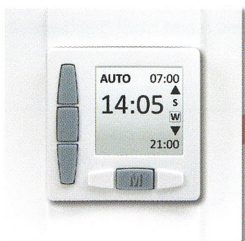

Zeitschaltuhr ROJAL M

Verständlich • Komfortabel • Zuverlässig

NEU
im Handel

- Zeitautomatik, Urlaubsschaltung, Tippbetrieb
- Automatische Umstellung Winter- / Sommerzeit und Schnellprogrammierung der Schaltzeiten
- Großes 1,7"-Display mit Anzeige aller wichtigen Informationen
- Kompatibilität mit den meisten Schalterprogrammen (DIN 49075) dank dem Einbaumaß von 50 x 50 mm
- Anschluß kompatibel mit mehreren bekannten Modellen (z.B. DUOMATIC N, S, SD, Memory-Schalter etc.)

Berker Modul 2

Merten Atelier

PEHA Standard

Zeitschaltuhr ROJAL M

praktische universelle Zeitschaltuhr für alle.

ROJAL M ist eine elektronische Zeitschaltuhr zur Steuerung eines 230V~ – Jalousie- bzw. Rollladenantriebes, mit Zeitautomatik, Urlaubsschaltung, Tippbetrieb, automatischer Umstellung Winter- / Sommerzeit und Schnellprogrammierung der Schaltzeiten.