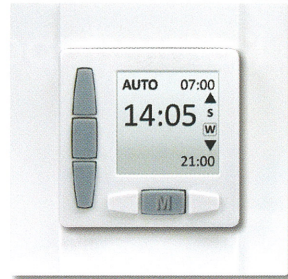

Zeitschaltuhr ROJAL M

Verständlich • Komfortabel • Zuverlässig

NEU
im Handel

- Zeitautomatik, Urlaubsschaltung, Tippbetrieb
- Automatische Umstellung Winter- / Sommerzeit und Schnellprogrammierung der Schaltzeiten
- Großes 1,7"-Display mit Anzeige aller wichtigen Informationen
- Kompatibilität mit den meisten Schalterprogrammen (DIN 49075) dank dem Einbaumaß von 50 x 50 mm
- Anschluß kompatibel mit mehreren bekannten Modellen (z.B. DUOMATIC N, S, SD, Memory-Schalter etc.)

Berker Modul 2

Merten Atelier

PEHA Standard

Zeitschaltuhr ROJAL M

praktische universelle Zeitschaltuhr für alle.

ROJAL M ist eine elektronische Zeitschaltuhr zur Steuerung eines 230V~ – Jalousie- bzw. Rollladenantriebes, mit Zeitautomatik, Urlaubsschaltung, Tippbetrieb, automatischer Umstellung Winter- / Sommerzeit und Schnellprogrammierung der Schaltzeiten.