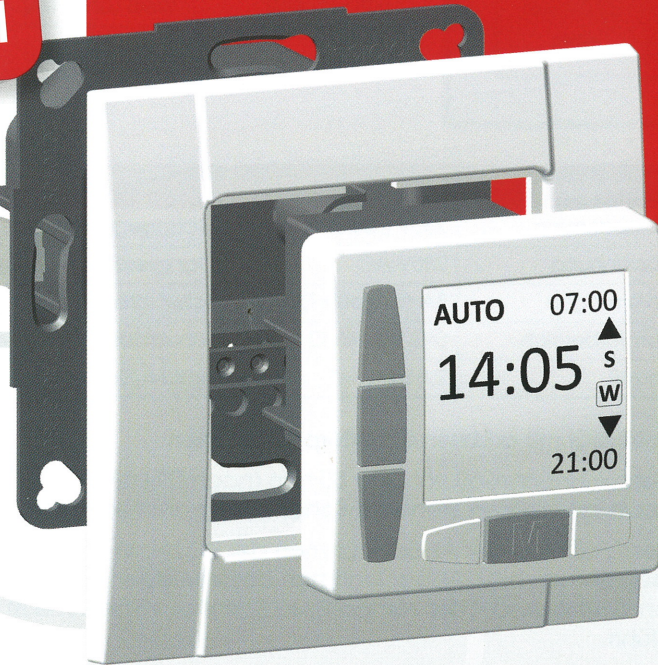

Zeitschaltuhr ROJAL M

Verständlich • Komfortabel • Zuverlässig

NEU
im Handel

- Zeitautomatik, Urlaubsschaltung, Tippbetrieb
- Automatische Umstellung Winter- / Sommerzeit und Schnellprogrammierung der Schaltzeiten
- Großes 1,7"-Display mit Anzeige aller wichtigen Informationen
- Kompatibilität mit den meisten Schalterprogrammen (DIN 49075) dank dem Einbaumaß von 50 x 50 mm
- Anschluß kompatibel mit mehreren bekannten Modellen (z.B. DUOMATIC N, S, SD, Memory-Schalter etc.)

Berker Modul 2

Merten Atelier

PEHA Standard

Zeitschaltuhr ROJAL M

praktische universelle Zeitschaltuhr für alle.

ROJAL M ist eine elektronische Zeitschaltuhr zur Steuerung eines 230V~ – Jalousie- bzw. Rollladenantriebes, mit Zeitautomatik, Urlaubsschaltung, Tippbetrieb, automatischer Umstellung Winter- / Sommerzeit und Schnellprogrammierung der Schaltzeiten.

Kompatibilität mit anderen Schalterprogrammen

Das Geräte-Einbaumaß von 50 x 50 mm (nach DIN 49075) ermöglicht den Einbau des Gerätes in die meisten Standard-Schalterprogramme der führenden Schalterhersteller.